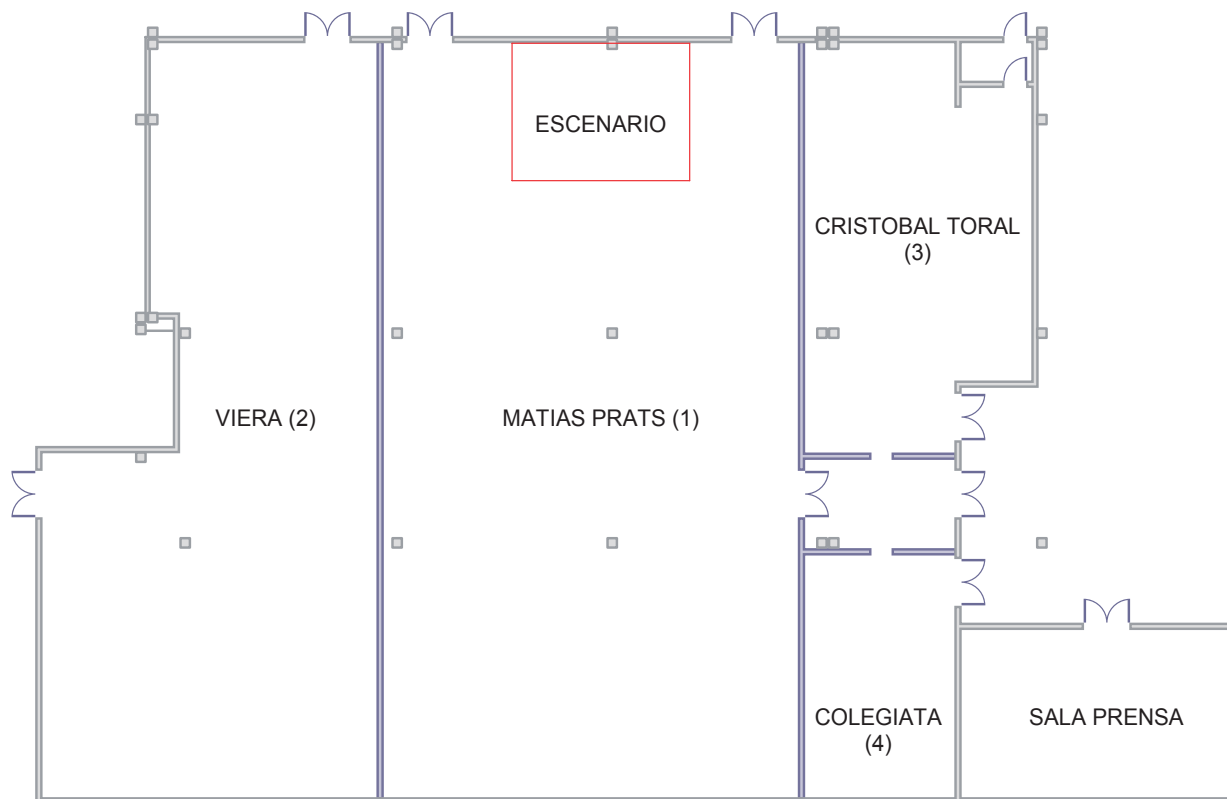

PLANO SALONES

DIMENSIONES & CAPACIDAD

Altura

Area

Teatro

Escuela

Cocktail

Banquete

U

Imperial

Luz Nat.

Expo Veh.

Difano

	Altura	Area	Teatro	Escuela	Cocktail	Banquete	U	Imperial	Luz Nat.	Expo Veh.	Difano
Matias Prats (1)	3,55	467	400	340	350	240	100	110	No	No	No
Viera (2)	3,55	286	225	150	200	170	70	80	No	No	No
Cristobal Toral (3)	3,55	122	100	70	100	60	48	50	No	No	Si
Colegiata (4)	3,55	48	30	25	35	20	20	20	No	No	Si
Andalucía (1+2+3+4)	3,55	923	1000	700	1000	660			No	No	No
Sala de Prensa	3,55	67	75	45	60	36	30	35	No	No	Si
Efebo	2,5	58	40	32	50	25	25	25	No	No	No
Hall	4,5	923				600			Si	Si	No
Golf	2,5	31,5		25	16	15	16	20	Si	No	Si
Bodeguita	2,5			85	50	120	90	30	No	No	No

HOTEL
ANTEQUERA
